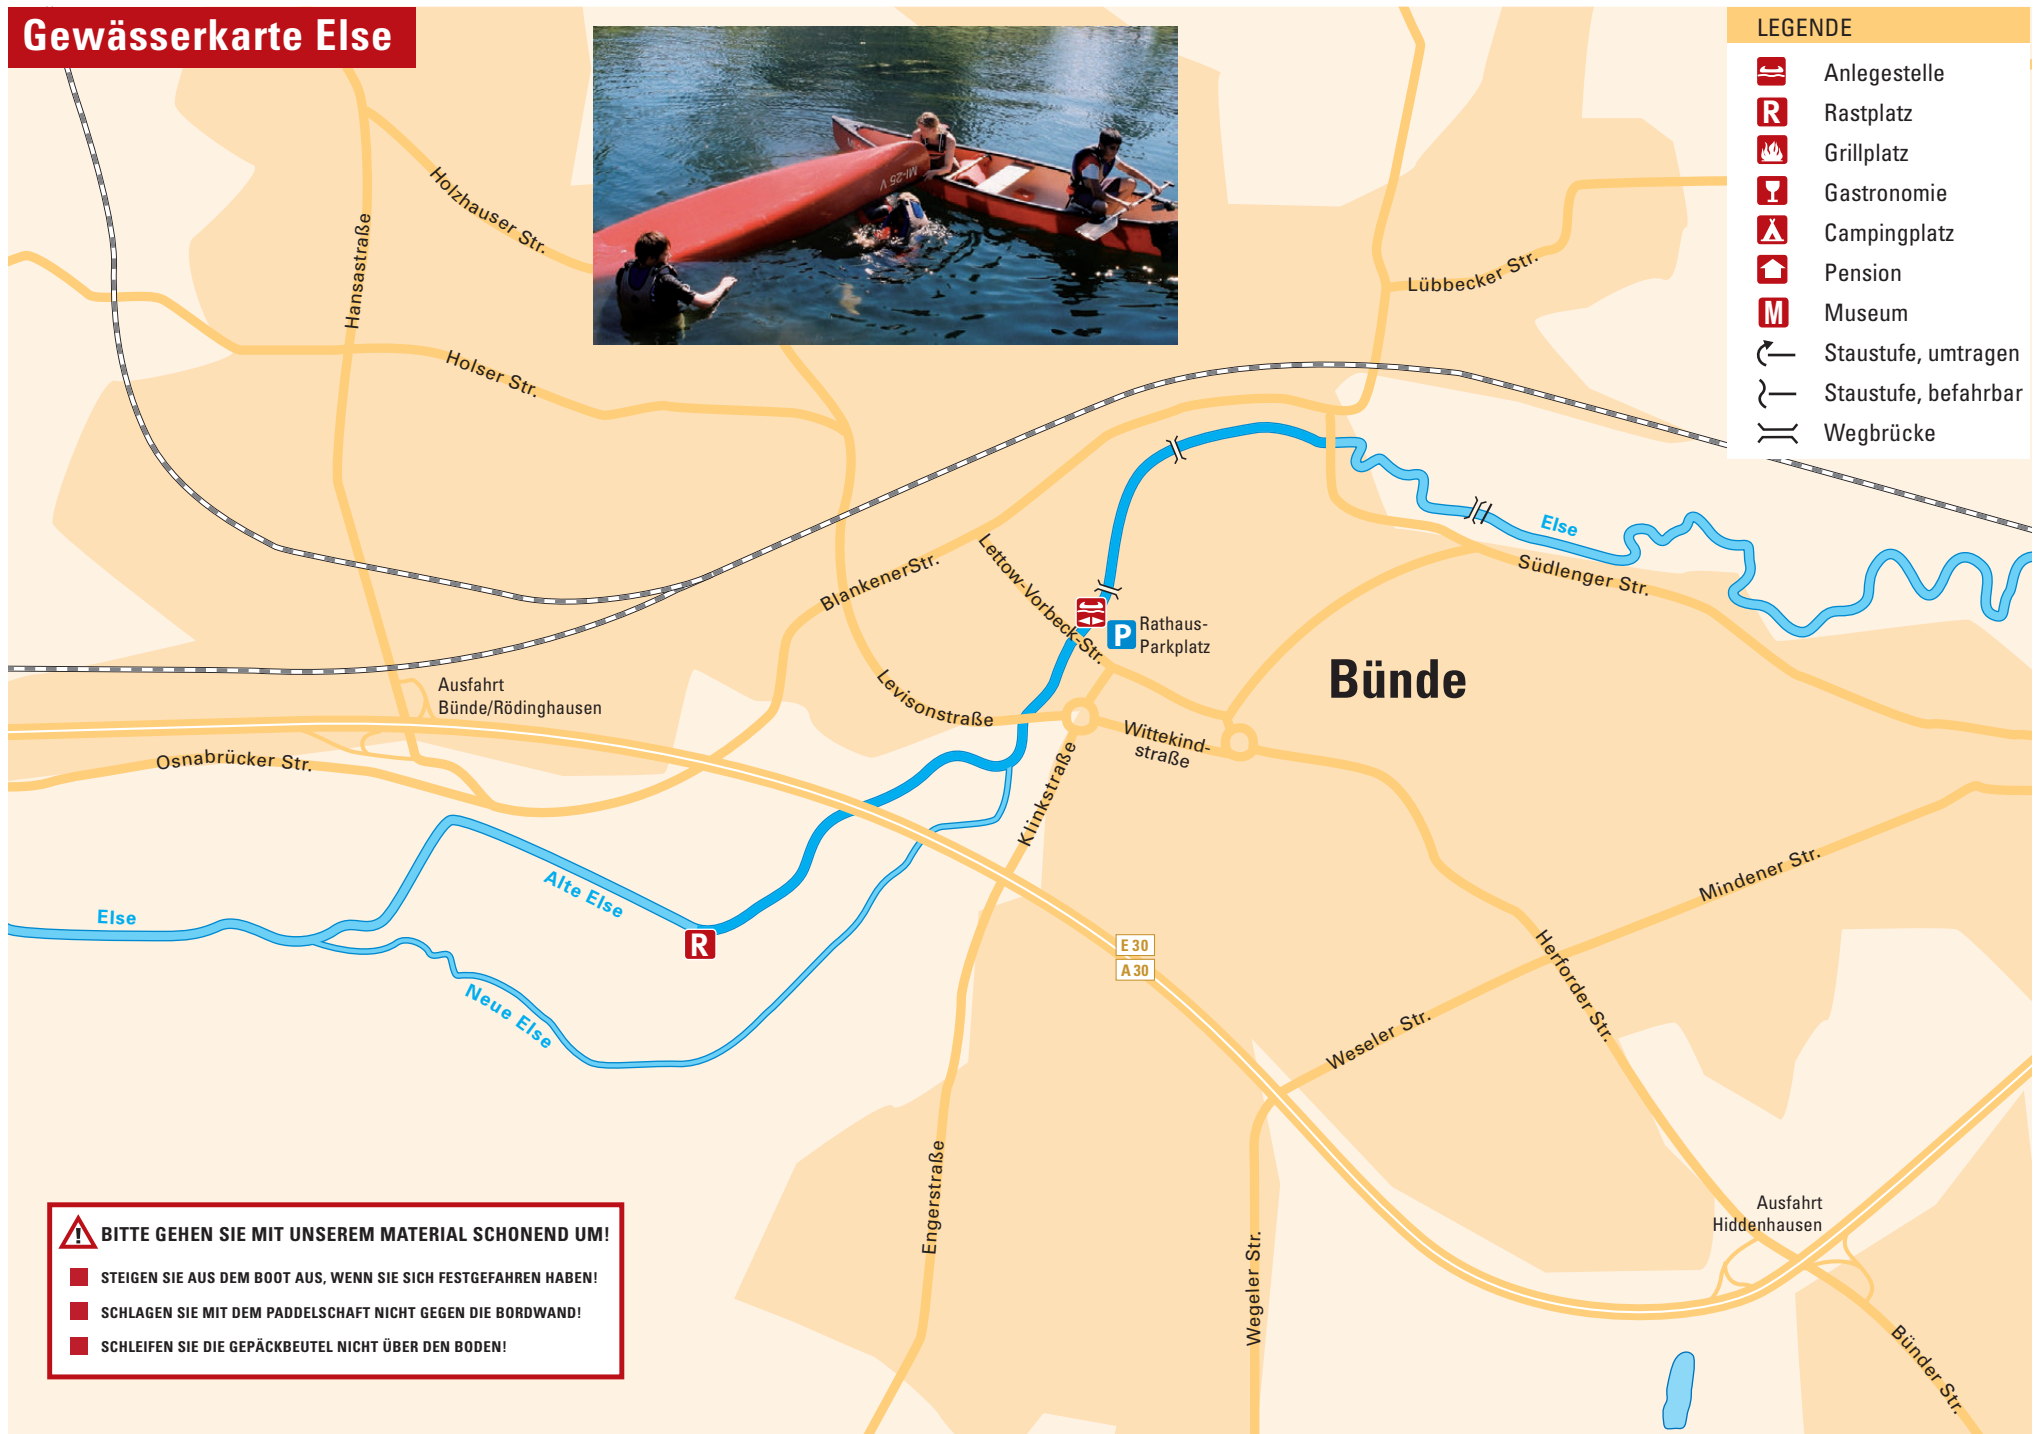

Gewässerkarte Else

LEGENDE

- Anlegestelle
- Rastplatz
- Grillplatz
- Gastronomie
- Campingplatz
- Pension
- Museum
- Staustufe, umtragen
- Staustufe, befahrbar
- Wegbrücke

Bünde

BITTE GEHEN SIE MIT UNSEREM MATERIAL SCHONEND UM!

- STEIGEN SIE AUS DEM BOOT AUS, WENN SIE SICH FESTGEFAHREN HABEN!**
- SCHLAGEN SIE MIT DEM PADDELSCHAFT NICHT GEGEN DIE BORDWAND!**
- SCHLEIFEN SIE DIE GEPÄCKBEUTEL NICHT ÜBER DEN BODEN!**

Kanuspiele Else

4 Std.

Die recht breit angestaute Staustrecke rund um Bünde bildet eine ideale Kulisse für dieses ganz außergewöhnliche Programm:

In verschiedenen Kanu-Übungen sollen Aufgabenstellungen, die von einfach bis komplex miteinander verzahnt sind, von den Jugendlichen spielerisch gemeistert werden. Sport, Spiel, Spannung und vor allen Dingen Spass in der Gemeinschaft steht dabei im Vordergrund.

Die Veranstaltung beginnt mit einer kurzen Kanufahrt die Else aufwärts und nach einer kleinen Rast geht's los mit einem Wettrennen auf dem Wasser...der Tag endet mit einem Kanuvölkerballspiel, welches von allen Teilnehmern zu Ende gespielt wird, aber nur von einem gewonnen werden kann!